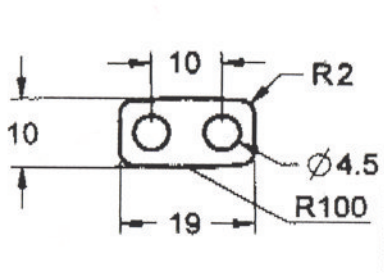

Rivadossi

trafilerie
filo e materiali per elettroerosione

BROTHER

RIVA1007

COD. BROTHER :M48B-632904000