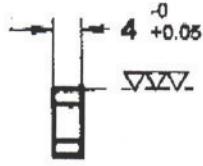

Rivadossi

trafilerie
filo e materiali per elettroerosione

BROTHER

RIVA1007

COD. BROTHER :M48B-632904000